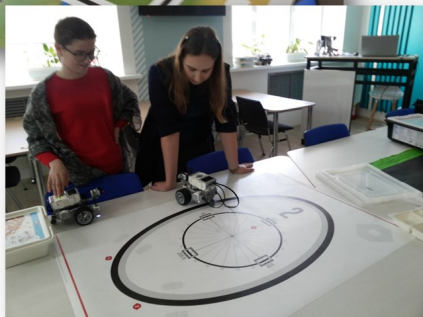

Наши занятия

БУДУЩЕЕ – ЗА ТЕХНОЛОГИЯМИ, А БУДУЩЕЕ ТЕХНОЛОГИЙ – ЗА УЧИТЕЛЯМИ НОВОГО ФОРМАТА!

Учреждение образования «Белорусский
государственный педагогический
университет имени Максима Танка»

ФИЗИКО-МАТЕМАТИЧЕСКИЙ ФАКУЛЬТЕТ

Профилизация:

**ОБРАЗОВАТЕЛЬНАЯ
РОБОТОТЕХНИКА**

Минск, 2021

Магистерская образовательная программа по специальности 1-08 80 02 «Теория и методика обучения и воспитания (по областям и уровням образования). Профилизация: **ОБРАЗОВАТЕЛЬНАЯ РОБОТОТЕХНИКА**