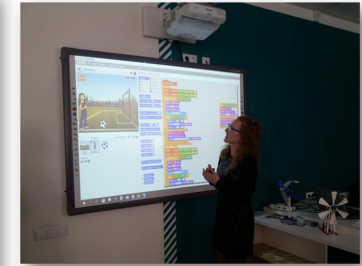

Магистерская образовательная программа по специальности 1-08 80 02 «Теория и методика обучения и воспитания (по областям и уровням образования). Профилизация: **ОБРАЗОВАТЕЛЬНАЯ РОБОТОТЕХНИКА**

Дисциплины специальности:

- Основы мехатроники и робототехники
- Основы электроники
- Образовательная робототехника
- Теория и методика обучения робототехнике
- Программирование на языках высокого уровня
- Среда программирования SCRATCH и роботы
- Электронные исполнительные и измерительные устройства
- Информационные технологии в учебно-исследовательской и познавательной деятельности
- Социальные сети в учебно-исследовательской и познавательной деятельности

ВЫ СМОЖЕТЕ:

- реализовать программы факультативных занятий для учреждений общего среднего образования
- проводить занятия для младших школьников по робототехнике с использованием Lego Education WeDo
- проводить занятия для студентов и школьников по робототехнике с использованием LEGO MINDSTORMS EV3
- управлять **ОБРАЗОВАТЕЛЬНЫМ КОЛЕСНЫМ РОБОТОМ «РобоРовер», ARDUINO-ВЕРСИЯ**
- проводить общешкольные конкурсы
- вместе со своими учениками принять участие в проведении выставок и роботурниров
- стать судьями на соревнованиях по робототехнике
- овладеть основами 3D печати

В БГПУ:

- Современные технологии образования
- Высококвалифицированный профессорско-преподавательский состав
- Новейшая материальная база

**ФИЗИКО-МАТЕМАТИЧЕСКИЙ
ФАКУЛЬТЕТ**

Адрес г. Минск, ул. Советская, 18 , корпус 2,
каб. 508, 311, 218

Телефон: +375(17)200 22 85 - Декан ФМФ
+375(17)327 79 13 - Деканат
+375(17)327 78 69 - Кафедра ИТО

Эл. почта: phys_mat@bspu.by
a_f_klim@bspu.by