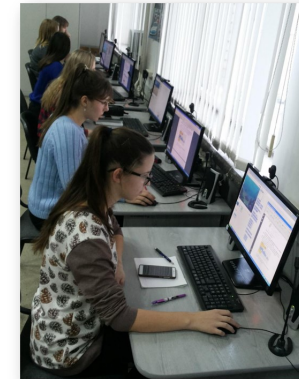

Магистерская образовательная программа по специальности 1-08 80 02 «Теория и методика обучения и воспитания (по областям и уровням образования). Профилизация: **ОБРАЗОВАТЕЛЬНАЯ РОБОТОТЕХНИКА**

Дисциплины специальности:

- Основы мехатроники и робототехники
- Основы электроники
- Образовательная робототехника
- Теория и методика обучения робототехнике
- Программирование на языках высокого уровня
- Среда программирования SCRATCH и роботы
- Электронные исполнительные и измерительные устройства
- Информационные технологии в учебно-исследовательской и познавательной деятельности
- Социальные сети в учебно-исследовательской и познавательной деятельности

ВЫ СМОЖЕТЕ:

- реализовать программы факультативных занятий для учреждений общего среднего образования
- проводить занятия для младших школьников по робототехнике с использованием Lego Education WeDo
- проводить занятия для студентов и школьников по робототехнике с использованием LEGO MINDSTORMS EV3
- управлять **ОБРАЗОВАТЕЛЬНЫМ КОЛЕСНЫМ РОБОТОМ «РобоРовер», ARDUINO-ВЕРСИЯ**
- проводить общешкольные конкурсы
- вместе со своими учениками принять участие в проведении выставок и роботурниров
- стать судьями на соревнованиях по робототехнике
- овладеть основами 3D печати

В БГПУ:

- Современные технологии образования
- Высококвалифицированный профессорско-преподавательский состав
- Новейшая материальная база

**ФИЗИКО-МАТЕМАТИЧЕСКИЙ
ФАКУЛЬТЕТ**

Адрес г. Минск, ул. Советская, 18 , корпус 2,
каб. 508, 311, 218

Телефон: +375(17)200 22 85 - Декан ФМФ
+375(17)327 79 13 - Деканат
+375(17)327 78 69 - Кафедра ИТО

Эл. почта: phys_mat@bspu.by
a_f_klim@bspu.by