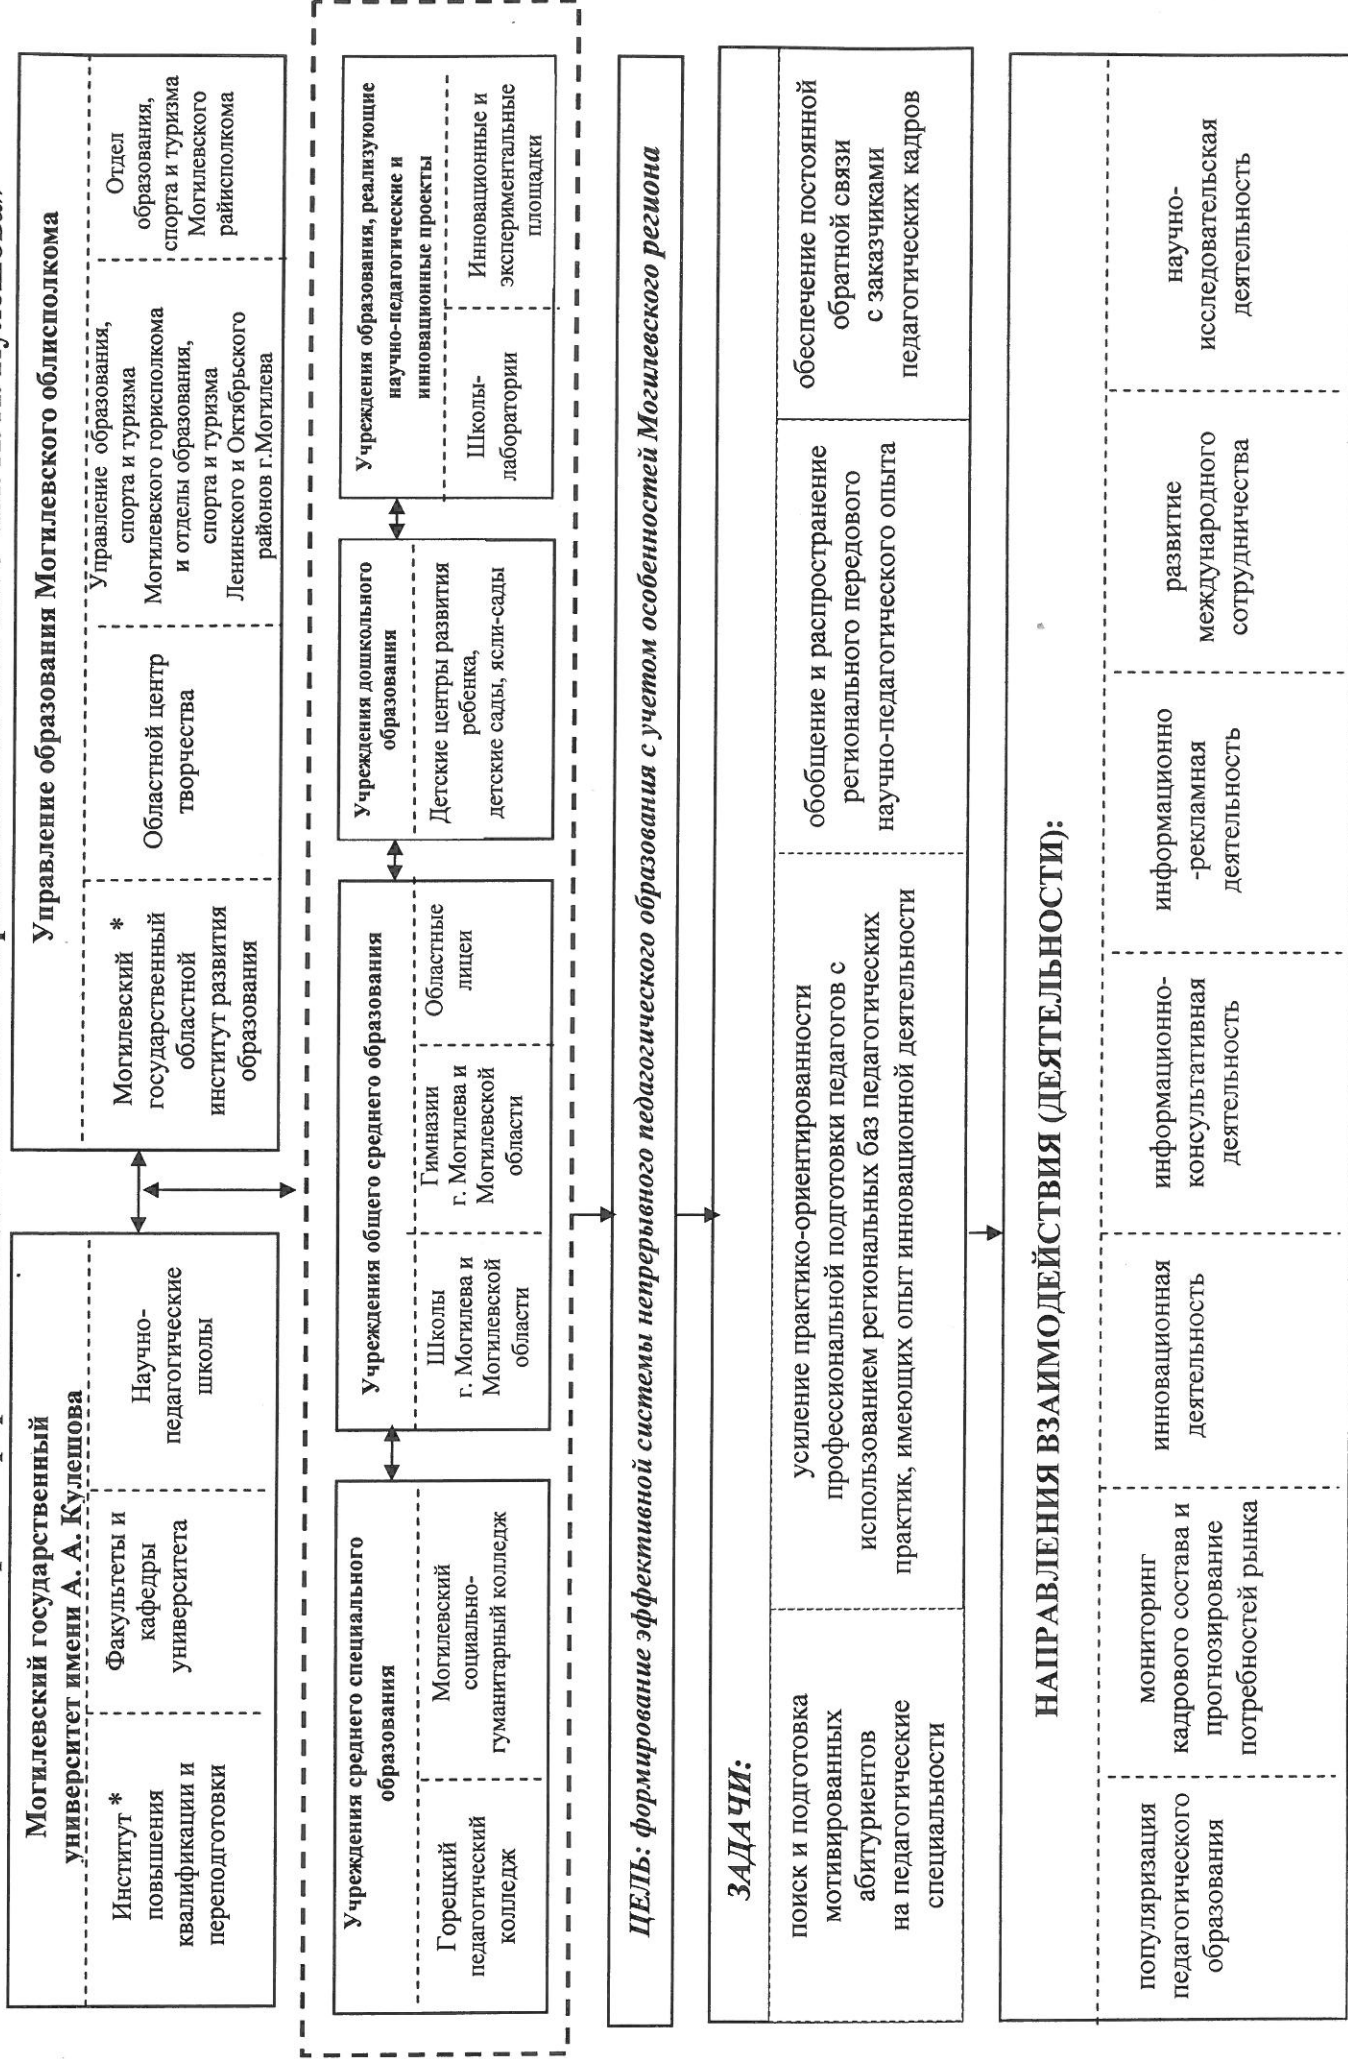

Схема взаимодействия структурных подразделений «Регионального кластера непрерывного педагогического образования на базе МГУ им. А. А. Кулешова»

* Структурные подразделения регионального Кластера, которые обеспечивают координационно-организационную работу всех его участников